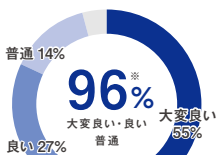

ご好評いただいております！

接客
挨拶・言葉遣い・礼儀