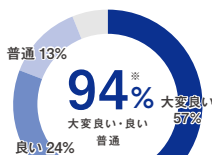

運び出し
丁寧さ ※2017年5月
当社調べ N=274

買取を依頼するのは初めてだったので、とても頼りになりました

来てくれたスタッフの対応が良く、ぜひ友人にも勧めたいと思います

おかげで大型品の運び出し問題に悩まずに済みました

フージャースリッピングサービスご紹介限定

査定金額UP特典

訪問したスタッフへ本チラシをお見せください

※他のクーポン・キャンペーンとの併用不可
※貴金属、お酒は割増対象外

724

10%UP